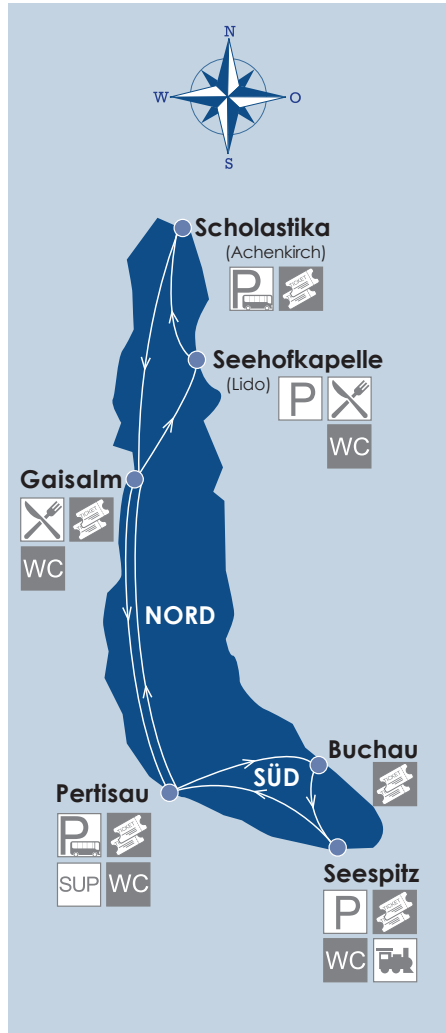

Fahrplan 2024

FRÜHLING gültig von 27. April bis 05. Mai 2024

		ZUG Nr.	103	105	109	
AB	Jenbach	--	--	11:00	13:15	15:30
	Burgeck	--	--	11:07	13:22	15:37
	Eben	--	--	11:35	13:50	16:05
	Maurach	--	--	11:38	13:53	16:08
	Maurach Mitte	--	--	11:40	13:55	16:10
AN	Seespitz	--	--	11:50	14:05	16:20

AB	Seespitz	--	09:55	12:10	14:25	16:40
	Pertisau	--	10:20	12:30	14:45	16:55
	Gaisalm	--	10:40	12:50	15:05	17:15
	Seehofkapelle	--	10:45	12:55	15:10	17:20
	Scholastika	--	11:05	13:10	15:25	17:35
	Gaisalm	--	11:20	13:30	15:45	17:50
	Pertisau	09:35	11:40	13:55	16:10	18:10
	Buchau	09:45	11:50	14:05	16:20	--
AN	Seespitz	09:50	11:55	14:10	16:25	--

		ZUG Nr.	104	106	110	
AB	Seespitz	--	12:10	14:25	16:35	--
	Maurach Mitte	--	12:18	14:33	16:43	--
	Maurach	--	12:21	14:36	16:46	--
	Eben	--	12:25	14:40	16:50	--
	Burgeck	--	12:43	14:58	17:08	--
AN	Jenbach	--	12:52	15:07	17:17	--

		täglich	nur SA & SO	täglich	nur SA & SO	täglich	nur SA & SO		täglich	nur SA & SO	täglich	nur SA & SO	
 SCHIFF	AB	Seespitz	--	--	09:55	11:00	12:10	13:15	--	14:25	15:30	16:40	17:35
		Pertisau	--	09:10	10:20	11:25	12:30	13:35	--	14:45	15:50	16:55	17:50
		Gaisalm	--	09:30	10:40	11:45	12:50	13:55	--	15:05	16:10	17:15	--
		Seehofkapelle	--	09:35	10:45	11:50	12:55	14:00	--	15:10	16:15	17:20	--
		Scholastika	--	09:55	11:05	12:05	13:10	14:15	--	15:25	16:30	17:35	--
		Gaisalm	--	10:10	11:20	12:20	13:30	14:35	--	15:45	16:50	17:50	--
		Pertisau	09:35	10:30	11:40	12:40	13:55	15:00	--	16:10	17:15	18:10	--
		Buchau	09:45	10:40	11:50	12:50	14:05	15:10	--	16:20	17:25	--	--
		AN Seespitz	09:50	10:45	11:55	12:55	14:10	15:15	--	16:25	17:30	--	--