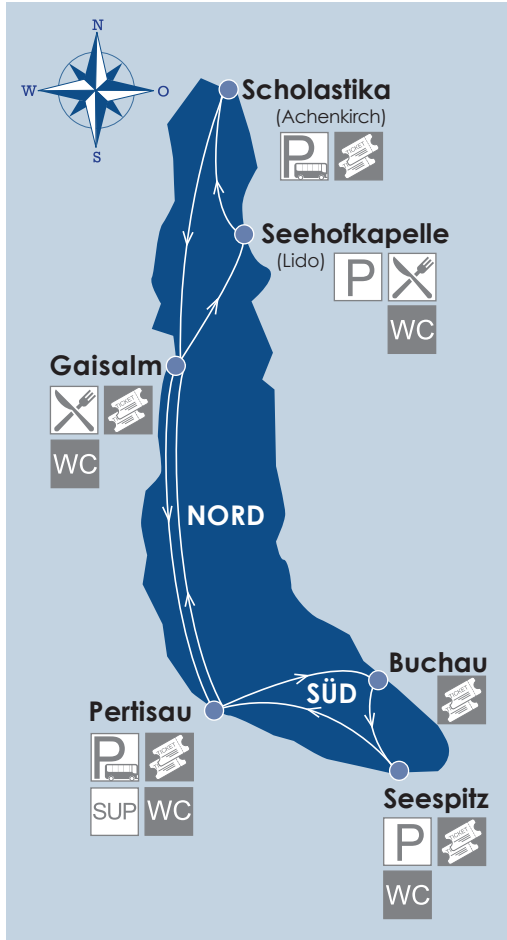

Fahrplan 2024

FRÜHLING gültig von 27. April bis 05. Mai 2024

		ZUG Nr.	103	105	109	
AB	Jenbach	--	--	11:00	13:15	15:30
	Burgeck	--	--	11:07	13:22	15:37
	Eben	--	--	11:35	13:50	16:05
	Maurach	--	--	11:38	13:53	16:08
	Maurach Mitte	--	--	11:40	13:55	16:10
AN	Seespitz	--	--	11:50	14:05	16:20

		ZUG Nr.	104	106	110	
AB	Seespitz	--	12:10	14:25	16:35	--
	Maurach Mitte	--	12:18	14:33	16:43	--
	Maurach	--	12:21	14:36	16:46	--
	Eben	--	12:25	14:40	16:50	--
	Burgeck	--	12:43	14:58	17:08	--
AN	Jenbach	--	12:52	15:07	17:17	--

Fahrplan 2024

VORSAISON gültig von 06. Mai bis 21. Juni 2024

						ZUG Nr.	103			105		109	
 BAHN	AB	Jenbach	--	--	--	--	11:00	--	--	13:15	--	15:30	--
		Burgeck	--	--	--	--	11:07	--	--	13:22	--	15:37	--
		Eben	--	--	--	--	11:35	--	--	13:50	--	16:05	--
		Maurach	--	--	--	--	11:38	--	--	13:53	--	16:08	--
		Maurach Mitte	--	--	--	--	11:40	--	--	13:55	--	16:10	--
		AN Seespitz	--	--	--	--	11:50	--	--	14:05	--	16:20	--

Fahrplan 2024

SPÄTHERBST gültig von 28. Oktober bis 03. November 2024

AB	Seespitz	–	11:38	13:43	15:48
	Pertisau	10:00	12:05	14:10	16:00
	Gaisalm	10:20	12:25	14:30	--
	Seehofkapelle	10:25	12:30	14:35	--
	Scholastika	10:38	12:43	14:48	--
	Gaisalm	10:55	13:00	15:05	--
	Pertisau	11:17	13:22	15:27	--
	Buchau	11:27	13:32	15:37	--
AN	Seespitz	11:33	13:38	15:43	--