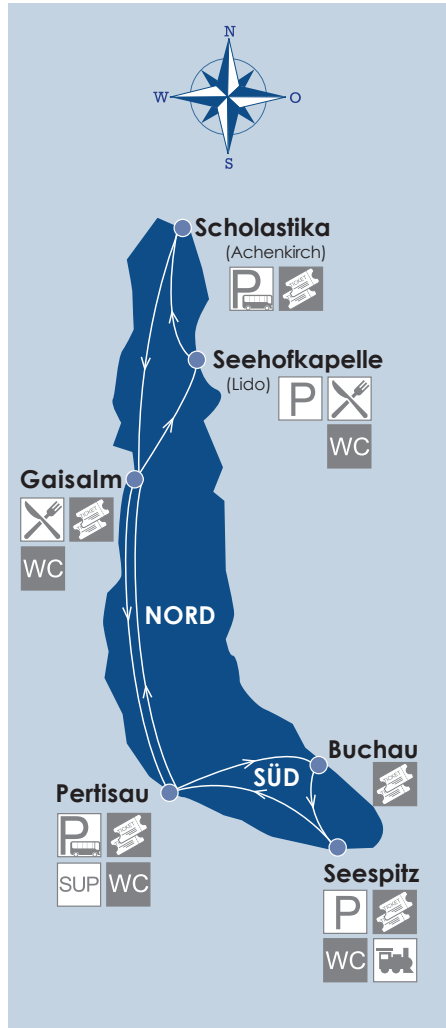

Es gelten die Allgemeinen Beförderungsbedingungen der Achenseebahn Infrastruktur- und Betriebs-GmbH und der Achenseeschifffahrt-GmbH. Irrtümer, Druckfehler und Änderungen vorbehalten. Stand Jänner 2024

6200 Jenbach, Austraße 1 / Tirol - Austria
Tel. +43 5244-62243, info@achenseebahn.at
www.achenseebahn.at

6213 Pertisau am Achensee/Tirol - Austria
Tel. +43 5243-5253, info@achenseeschifffahrt.at
www.achenseeschifffahrt.at