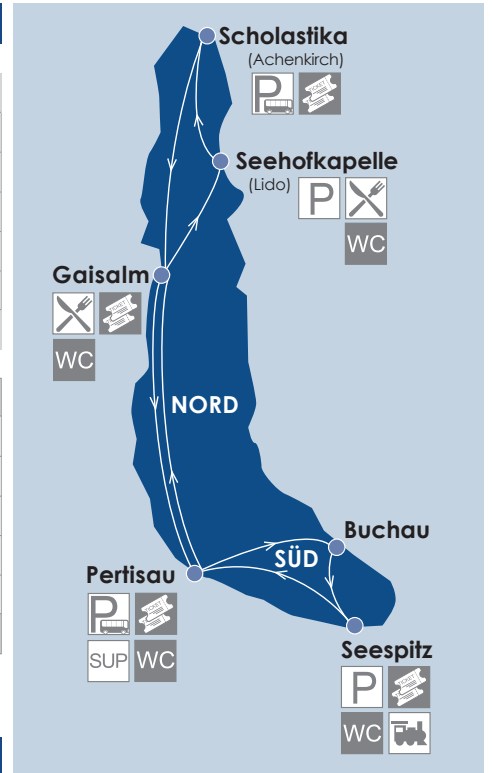

Es gelten die Allgemeinen Beförderungsbedingungen der Achenseeschiffahrt-GmbH. Irrtümer, Druckfehler und Änderungen vorbehalten. Stand 11/2023

Ihr TICKET erhalten Sie:

- An der Kassa in Pertisau
- Ticketstelle Scholastika
- Ticketstelle Gaisalm
- Ticketstelle Seespitz
- Direkt auf den Schiffen
- Online (siehe QR-Code)

www.achenseeschiffahrt.at

6213 Pertisau am Achensee/Tirol - Austria
Tel. +435243-5253, info@achenseeschiffahrt.at

QR-Code zum Online-Ticketshop